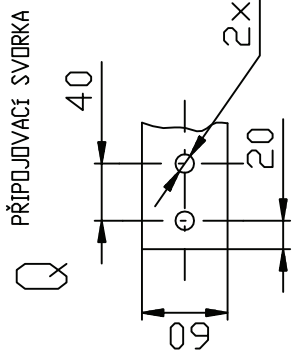

2xM12-DO HLOUBKY 20

2xM12-DO HLOUBKY 20

LEGENDA

1. UKAZATEL ZAP/VYP
2. UKAZATEL STAVU ZAPÍNAČÍ PRUŽINY
3. RUČNÍ NATAHOVÁNÍ ZAPÍNAČÍ PRUŽINY
4. TLAČÍTKA RUČNĚHO OVLÁDÁNÍ
5. UKAZATEL OPOTŘEBENÍ KONTAKTŮ VAKUOVÉ KOMORY (VYPÍNAČ VE STAVU ZAPNUTO)
6. UZEMŇOVACÍ ŠROUB M12
7. OTVORY PRO ZVEDÁNÍ
8. 24 KOLÍKOVÝ KONEKTOR
9. PŘÍPOJOVACÍ SVORKA

**SERW** spol. s r.o.  
 SEDLEC 42  
 CZ-332 02 Starý Plzenec  
 Tel/Fax : +420/377966454  
 Tel/Fax : +420/377966621

VYPÍNAČ VAKUOVÝ  
 5CVT-03812

VYPRACOVAL KAREL PREZKOUBEK	SCHVALIL DATUM 17.12.2002	INDEX	ZMĚNA	DATUM	PODPIS
-----------------------------------	---------------------------------	-------	-------	-------	--------