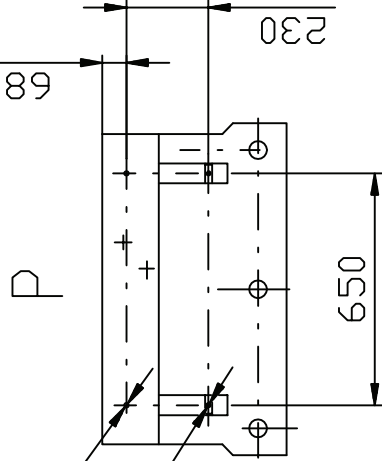

2xM12-DO HLOUBKY 20

2xM12-DO HLOUBKY 20

LEGENDA

1. UKAZATEL ZAP/VYP
2. UKAZATEL STAVU ZAPÍNAČÍ PRUŽINY
3. RUČNÍ NATAHOVÁNÍ ZAPÍNAČÍ PRUŽINY
4. TLAČÍTKA RUČNĚHO OVLÁDÁNÍ
5. UKAZATEL OPOTŘEBENÍ KONTAKTŮ VAKUOVÉ KOMORY (VYPÍNAČ VE STAVU ZAPNUTO)
6. UZEMŇOVACÍ ŠROUB M12
7. OTVORY PRO ZVEDÁNÍ
8. 24 KOLÍKOVÝ KONEKTOR
9. PŘÍPOJOVACÍ SVORKA

**SERW** spol. s r.o.  
 SEDLEC 42  
 CZ-332 02 Starý Plzenec  
 Tel/Fax : +420/377966454  
 Tel/Fax : +420/377966621

VYPÍNAČ VAKUOVÝ  
 5CVT-03812

VYPRACOVAL KAREL PREZKOUBEK	SCHVALIL DATUM 17.12.2002	INDEX	ZMĚNA	DATUM	PODPIS
-----------------------------------	---------------------------------	-------	-------	-------	--------