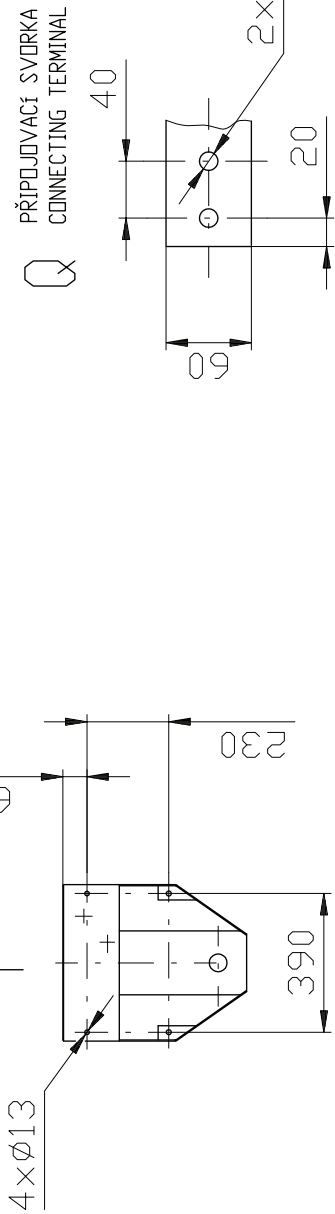

2xM12-DO HLDOBKY 20

1. UKAZATEL ZAP/VVYP
2. UKAZATEL STAVU ZAPÍNACÍ PRUŽINY
3. RUČNĚ NATAHOVÁNÍ ZAPÍNACÍ PRUŽINY
4. TLAČÍTKA RUČNĚHO OVLÁDÁNÍ
5. UKAZATEL OPOTŘEBENÍ KONTAKTŮ VAKUOVÉ KOMORY (VYPÍNAČ VE STAVU ZAPNUTO)
6. UZEMŇOVACÍ ŠROUB M12
7. OTVORY PRO ZVEDÁNÍ
8. 24 KOLÍKOVÝ KONEKTOR
9. PŘÍPOJOVACÍ SVORKA

1. INDICATOR ON/OFF
2. INDICATOR OF CLOSING SPRING STATE
3. MANUAL CHARGING OF CLOSING SPRING
4. PUSH BUTTON OF MANUAL CONTROL ON/OFF
5. INDICATOR OF CONTACTS EROSION OF VACUUM INTERRUPTER (CIRCUIT - BREAKER IN STATE ON)
6. EARTHING SCREW M12
7. LIFTING HOLES
8. CONNECTOR 24 CONTACTS (GP29x24)
9. CONNECTING TERMINAL

VACUUM CIRCUIT BREAKER 5CVD 02712

spol. s r.o.
 SEDLEC 42
 CZ-332 02 Starý Plzenec
 Tel./Fax : +420/377966454
 Tel./Fax : +420/377966621

VYPÍNAČ VAKUOVÝ
5CVD-02712

VYPRACOVAL:	SCHVALIL:
KAREL	
PREZKUSSEL	
DATUM:	
17.12.2002	