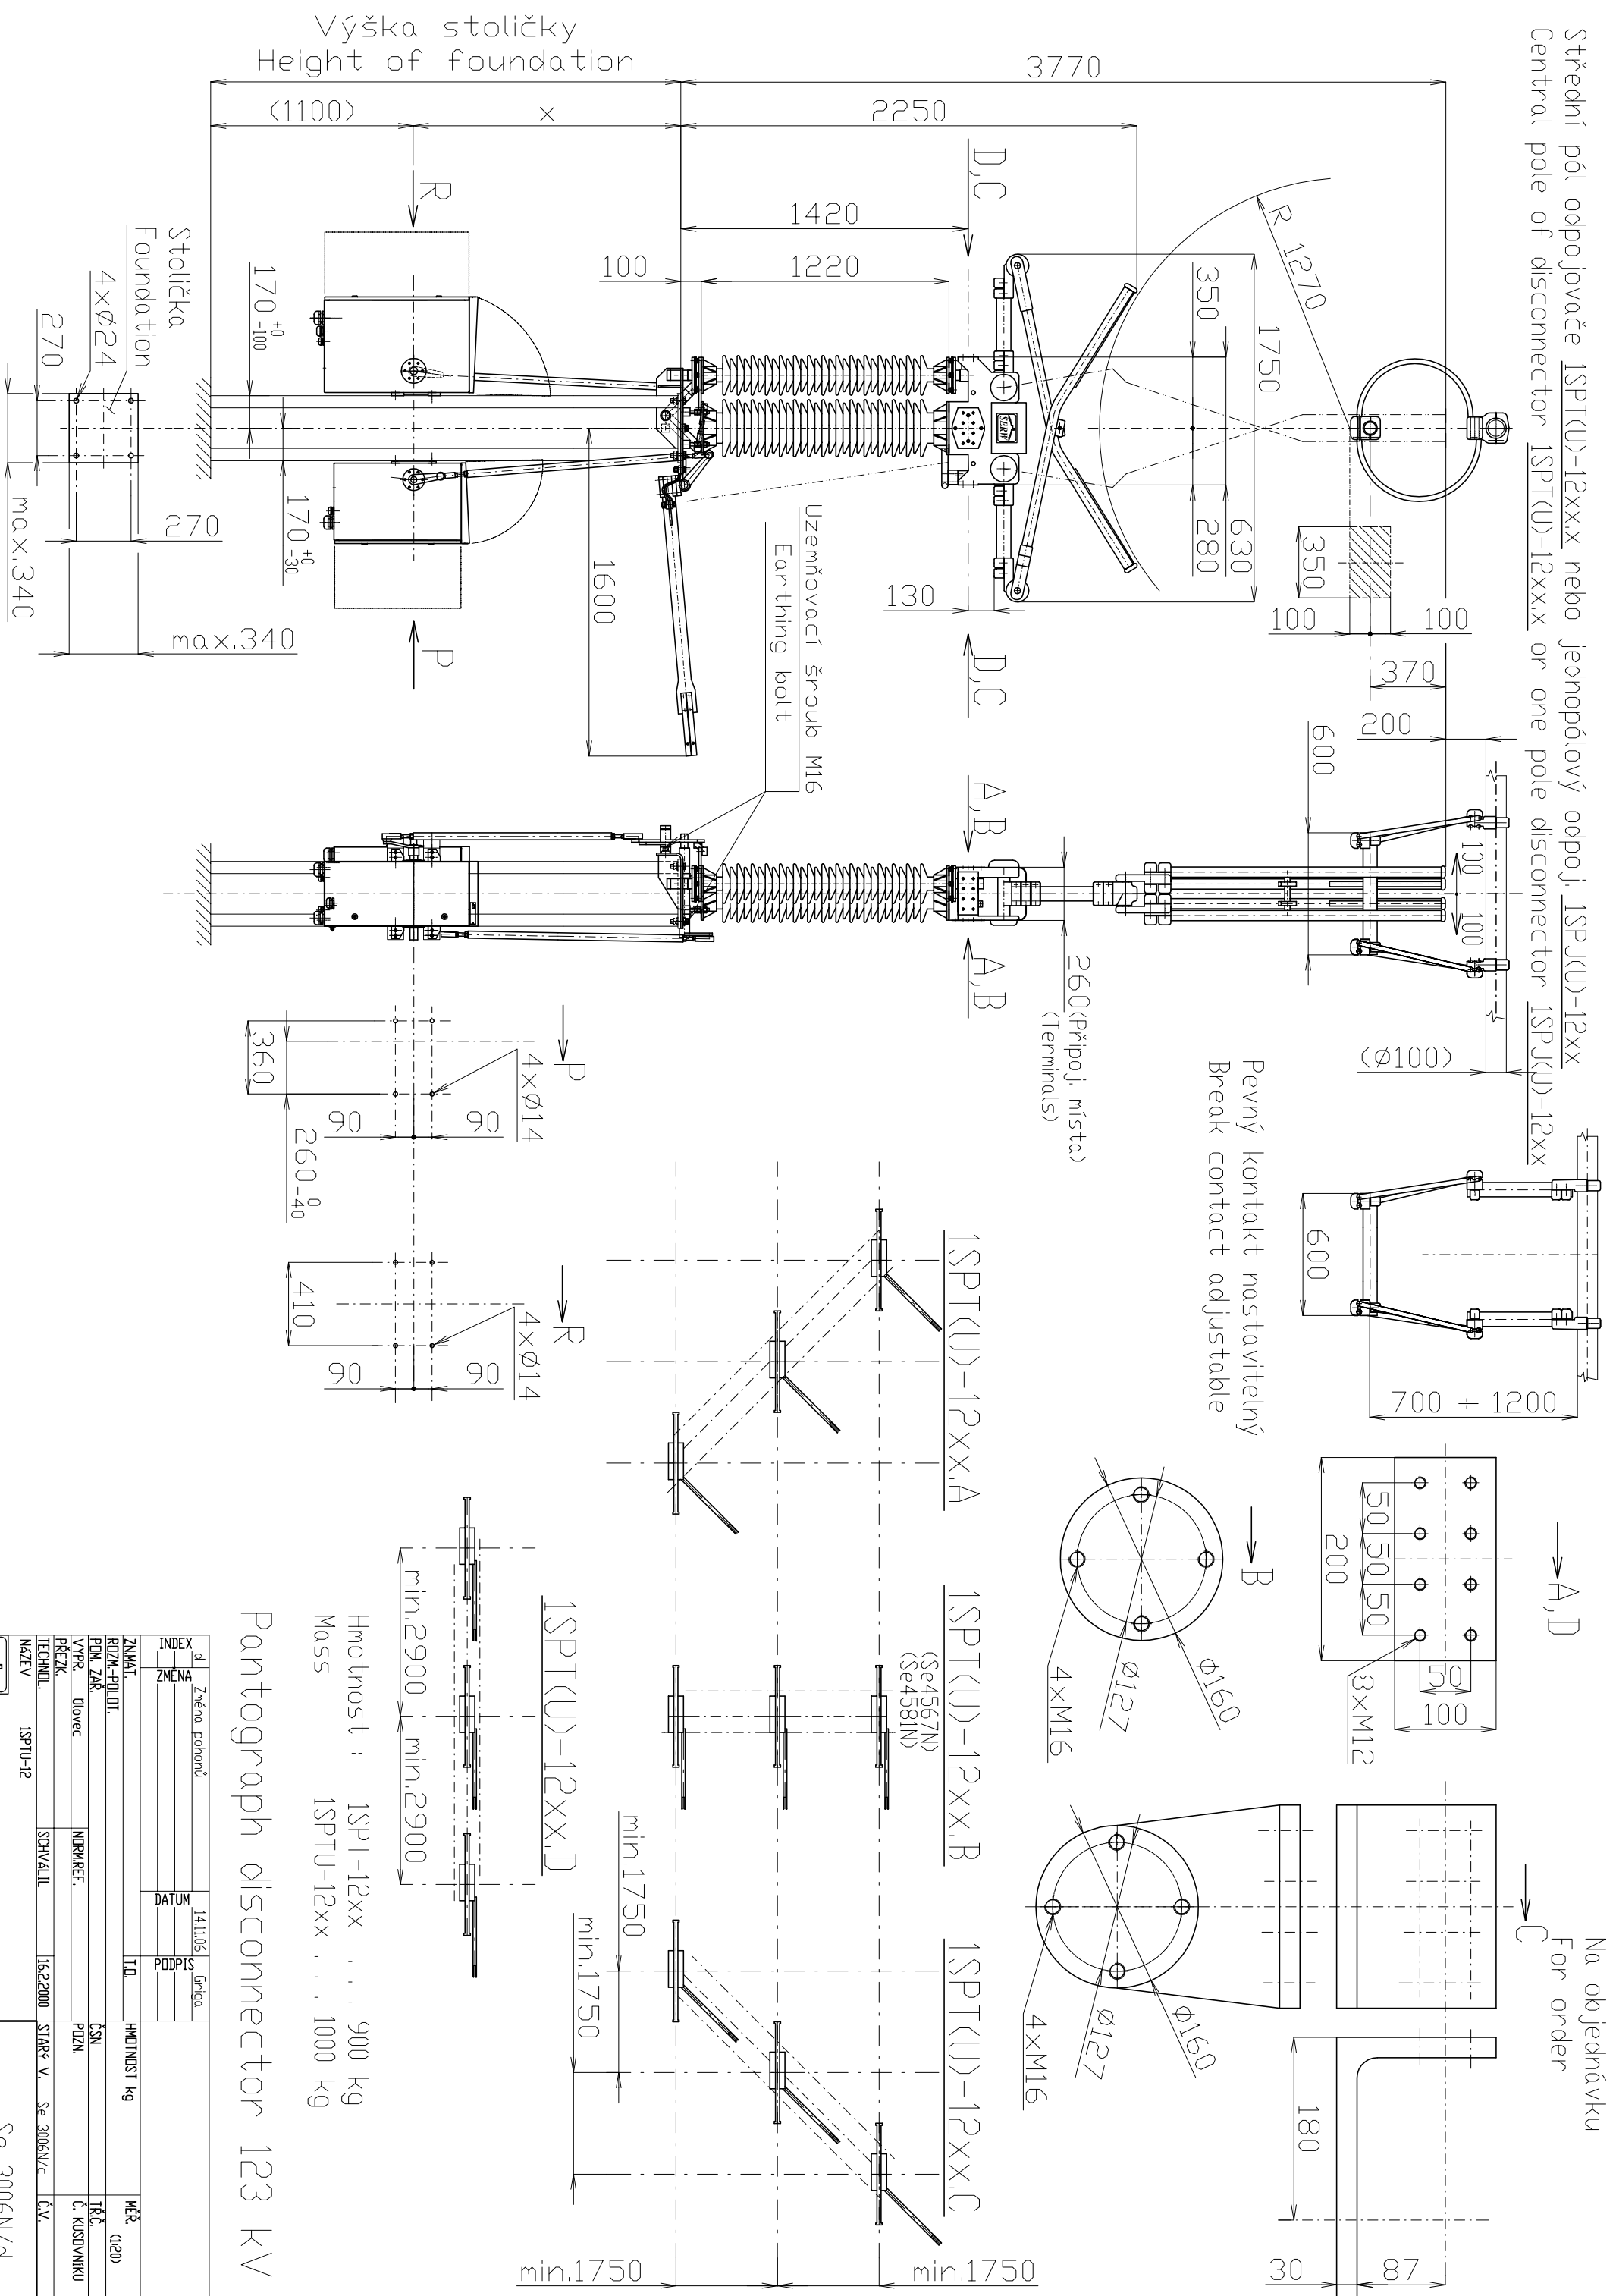

Střední pól odpojovače 1SP(TU)-12xx.x nebo jednopólový odpoj. 1SPJ(U)-12xx
 Central pole of disconnector 1SP(TU)-12xx.x or one pole disconnector 1SPJ(U)-12xx

Hmotnost : 1SP(TU)-12xx . . . 900 kg
 Mass 1SP(TU)-12xx . . . 1000 kg

Pantograph disconnector 123 kV

d	Změna pohonná	14.11.06	Grigo
INDEX	ZMENA	DATUM	PODPIS
ZNAMENÍ		T.D.	
ROZM.-POL. OT.			
PDM. ZAR.			
VYPR.	Úroveň	NIPRAKREF.	CSN
PREZK.			POZN.
TECHNOL.	SCHVÁ.LL.	16.2.2000	Č.V.
NAZEV	ISPTU-12	STARŠ. V.	Se 3006N/C
			Se 3006N/d